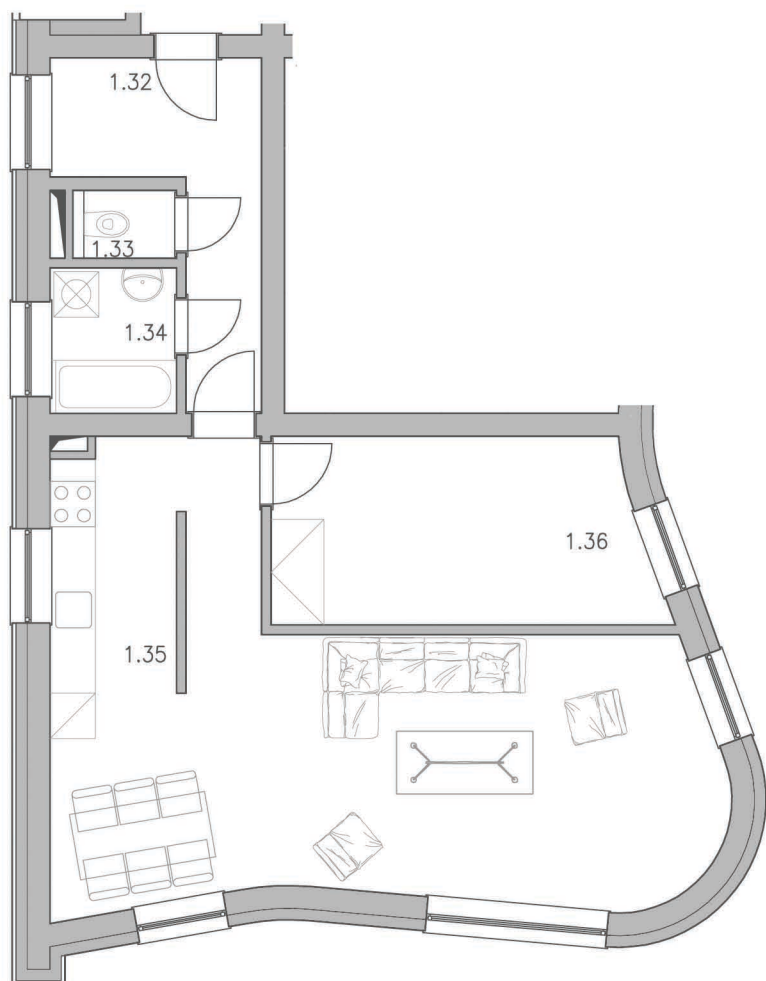

bytový dům Na Máchovně, Beroun

byt č. A 0101

sekce A, podlaží 01

sekce B

sekce A

č.M.	ÚČEL MÍSTNOSTI	PLOCHA m ²
1.32	CHODBA	7,5
1.33	WC	1,2
1.34	KOUPELNA	3,2
1.35	OBYTNÝ PROSTOR	38,0
1.36	POKOJ	12,2
	sklípek v suterénu parkovací stání v suterénu	2,1–3,8