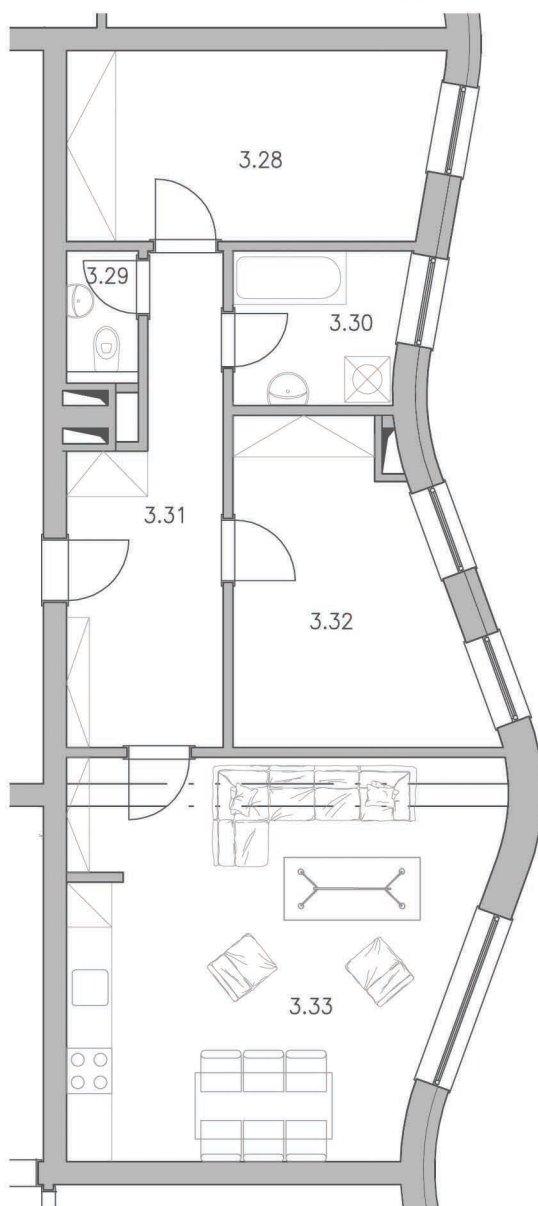

# bytový dům Na Máchovně, Beroun

## byt č. A 0302

sekce A, podlaží 03

sekce B

sekce A

Č.M.	ÚČEL MÍSTNOSTI	PLOCHA m <sup>2</sup>
3.28	POKOJ	12,2
3.29	WC	1,7
3.30	KOUPELNA	4,6
3.31	CHODBA	10,8
3.32	POKOJ	12,3
3.33	OBYTNÝ PROSTOR	27,6
	sklípek v suterénu parkovací stání v suterénu	2,1–3,8