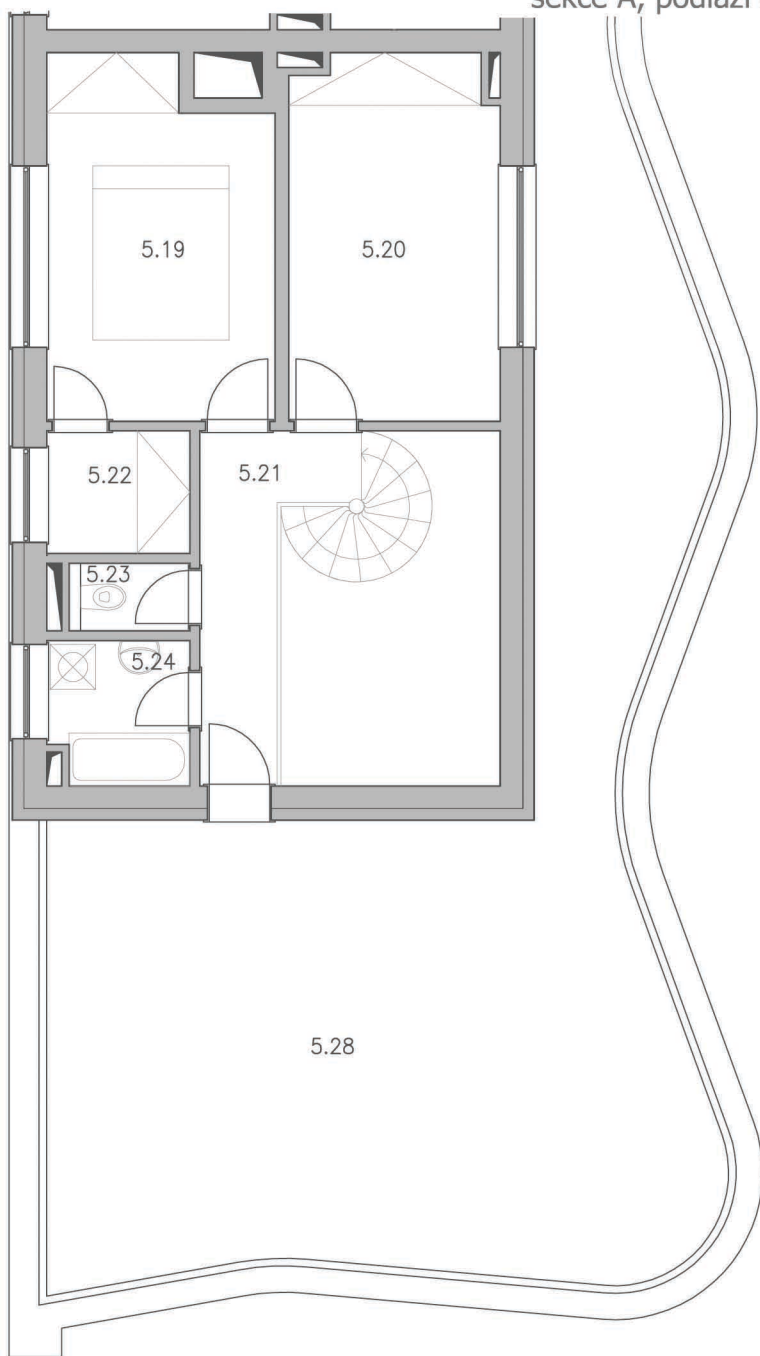

bytový dům Na Máchovně, Beroun

byť č. **A 0402**

sekce A, podlaží 05

sekce B

sekce A

č.M.	ÚČEL MÍSTNOSTI	PLOCHA m ²
5.19	POKOJ	13,7
5.20	POKOJ	13,5
5.21	CHODBA	5,6
5.22	ŠATNA	3,1
5.23	WC	1,4
5.24	KOUPELNA	3,5
5.28	TERASA	68,2