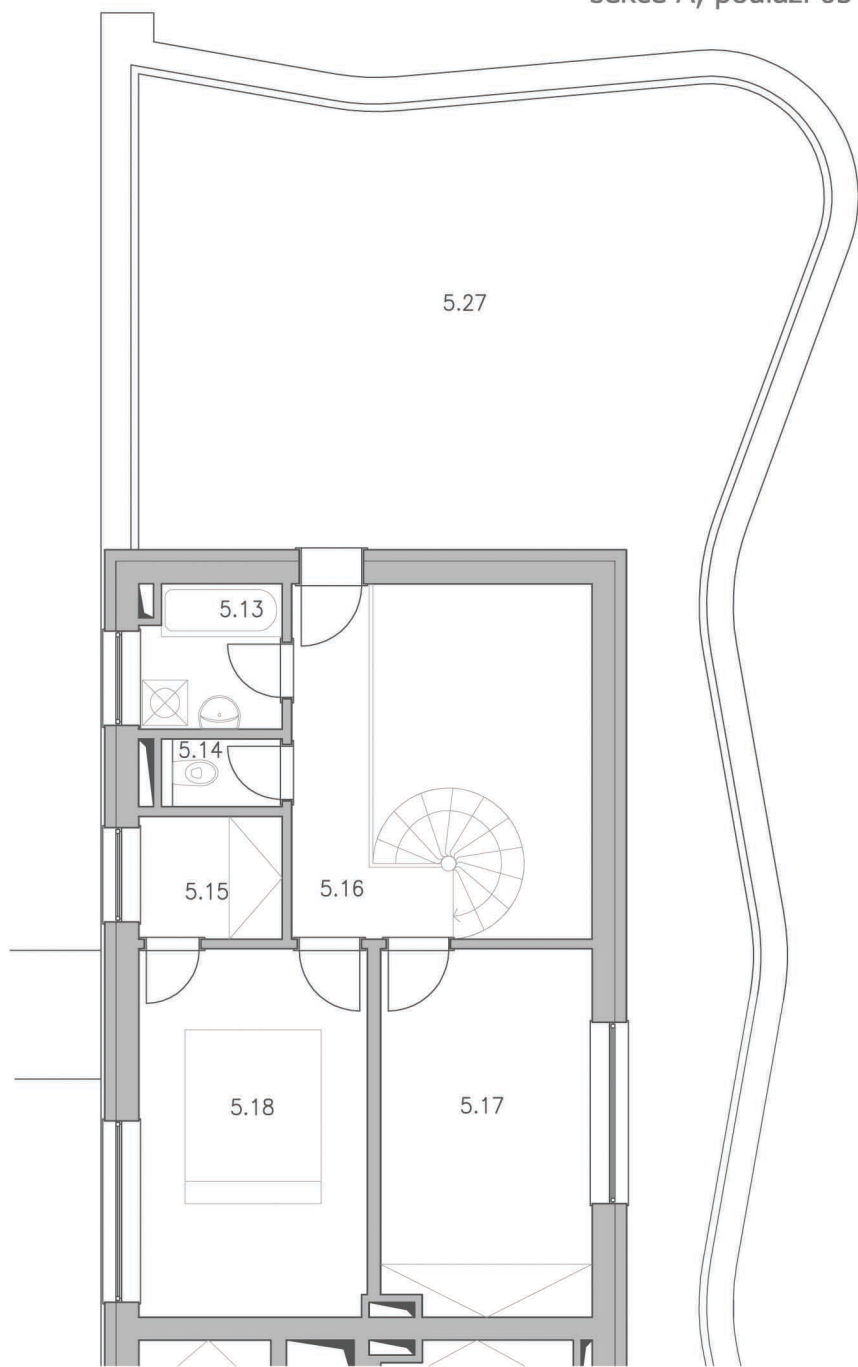

# bytový dům Na Máchovně, Beroun

## byt č. A 0403

sekce A, podlaží 05

sekce B

sekce A

č.M.	ÚČEL MÍSTNOSTI	PLOCHA m <sup>2</sup>
5.13	KOUPELNA	3,5
5.14	WC	1,4
5.15	ŠATNA	3,1
5.16	CHODBA	5,6
5.17	POKOJ	13,5
5.18	POKOJ	14,7
5.27	TERASA	63,8