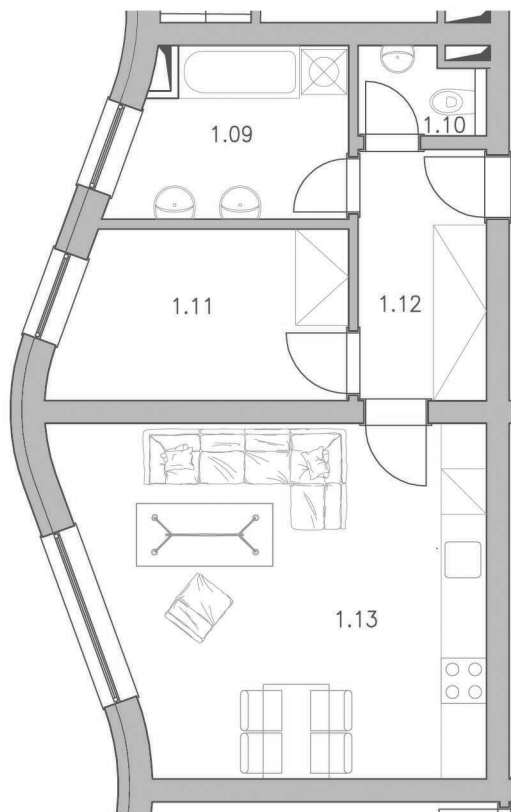

## byt č. B 0102

sekce B, podlaží 01

sekce B

sekce A

Č.M.	ÚČEL MÍSTNOSTI	PLOCHA m <sup>2</sup>
1.09	KOUPELNA	6,3
1.10	WC	1,8
1.11	POKOJ	8,4
1.12	CHODBA	5,6
1.13	OBYTNÝ PROSTOR	23,9
	sklípek v suterénu parkovací stání v suterénu	2,1–3,8