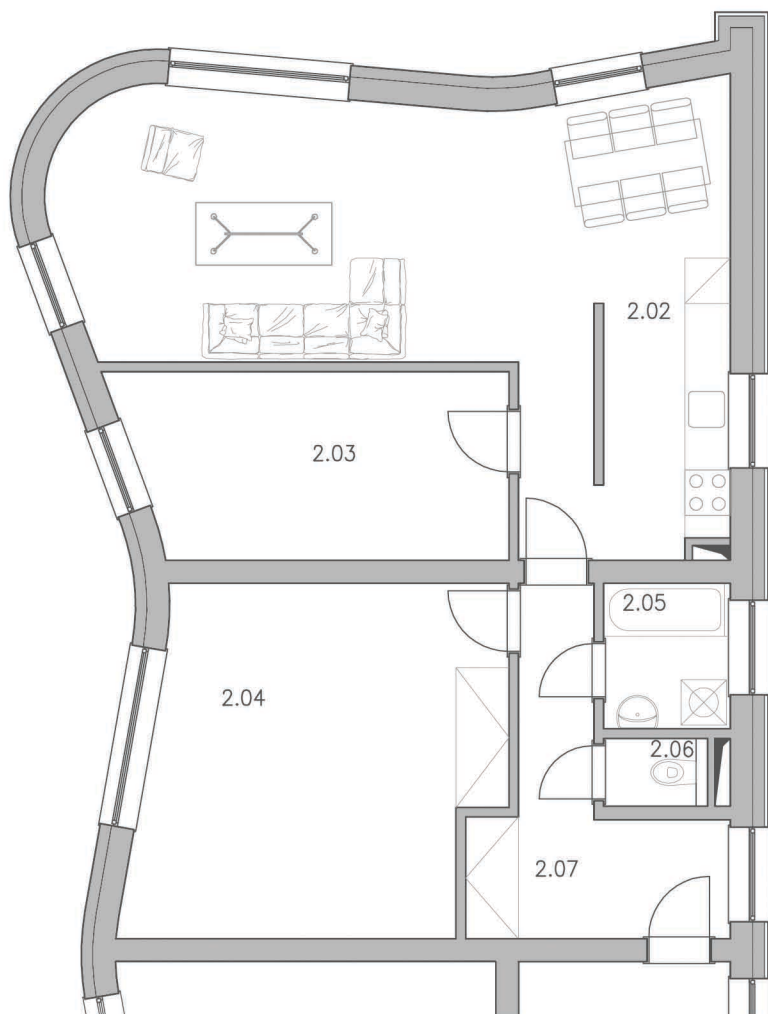

# bytový dům Na Máchovně, Beroun

## byt č. B 0201

sekce B, podlaží 02

sekce B

sekce A

č.M.	ÚČEL MÍSTNOSTI	PLOCHA m <sup>2</sup>
2.02	OBYTNÝ PROSTOR	38,2
2.03	POKOJ	12,3
2.04	POKOJ	21,4
2.05	KOUPELNA	3,2
2.06	WC	1,2
2.07	CHODBA	8,7
	sklípek v suterénu parkovací stání v suterénu	2,1–3,8