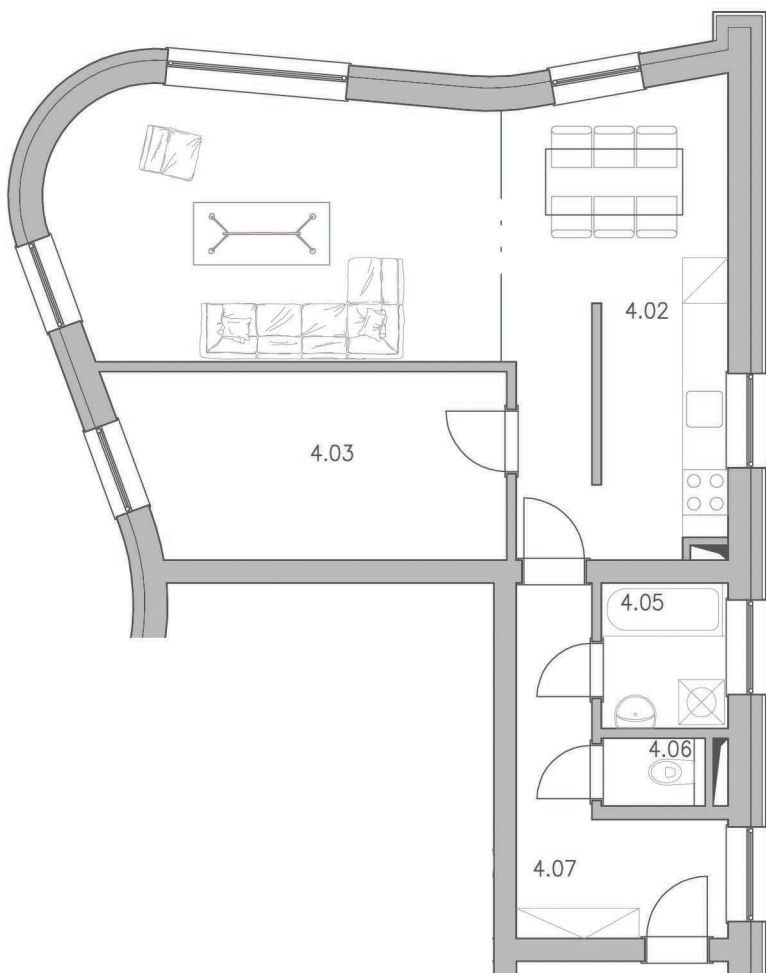

# bytový dům Na Máchovně, Beroun

## byt č. B 0401

sekce B, podlaží 04

sekce B

sekce A

Č.M.	ÚČEL MÍSTNOSTI	PLOCHA m <sup>2</sup>
4.02	OBYTNÝ PROSTOR	38,2
4.03	POKOJ	12,3
4.05	KOUPELNA	3,2
4.06	WC	1,2
4.07	CHODBA	8,7
	sklípek v suterénu parkovací stání v suterénu	2,1–3,8